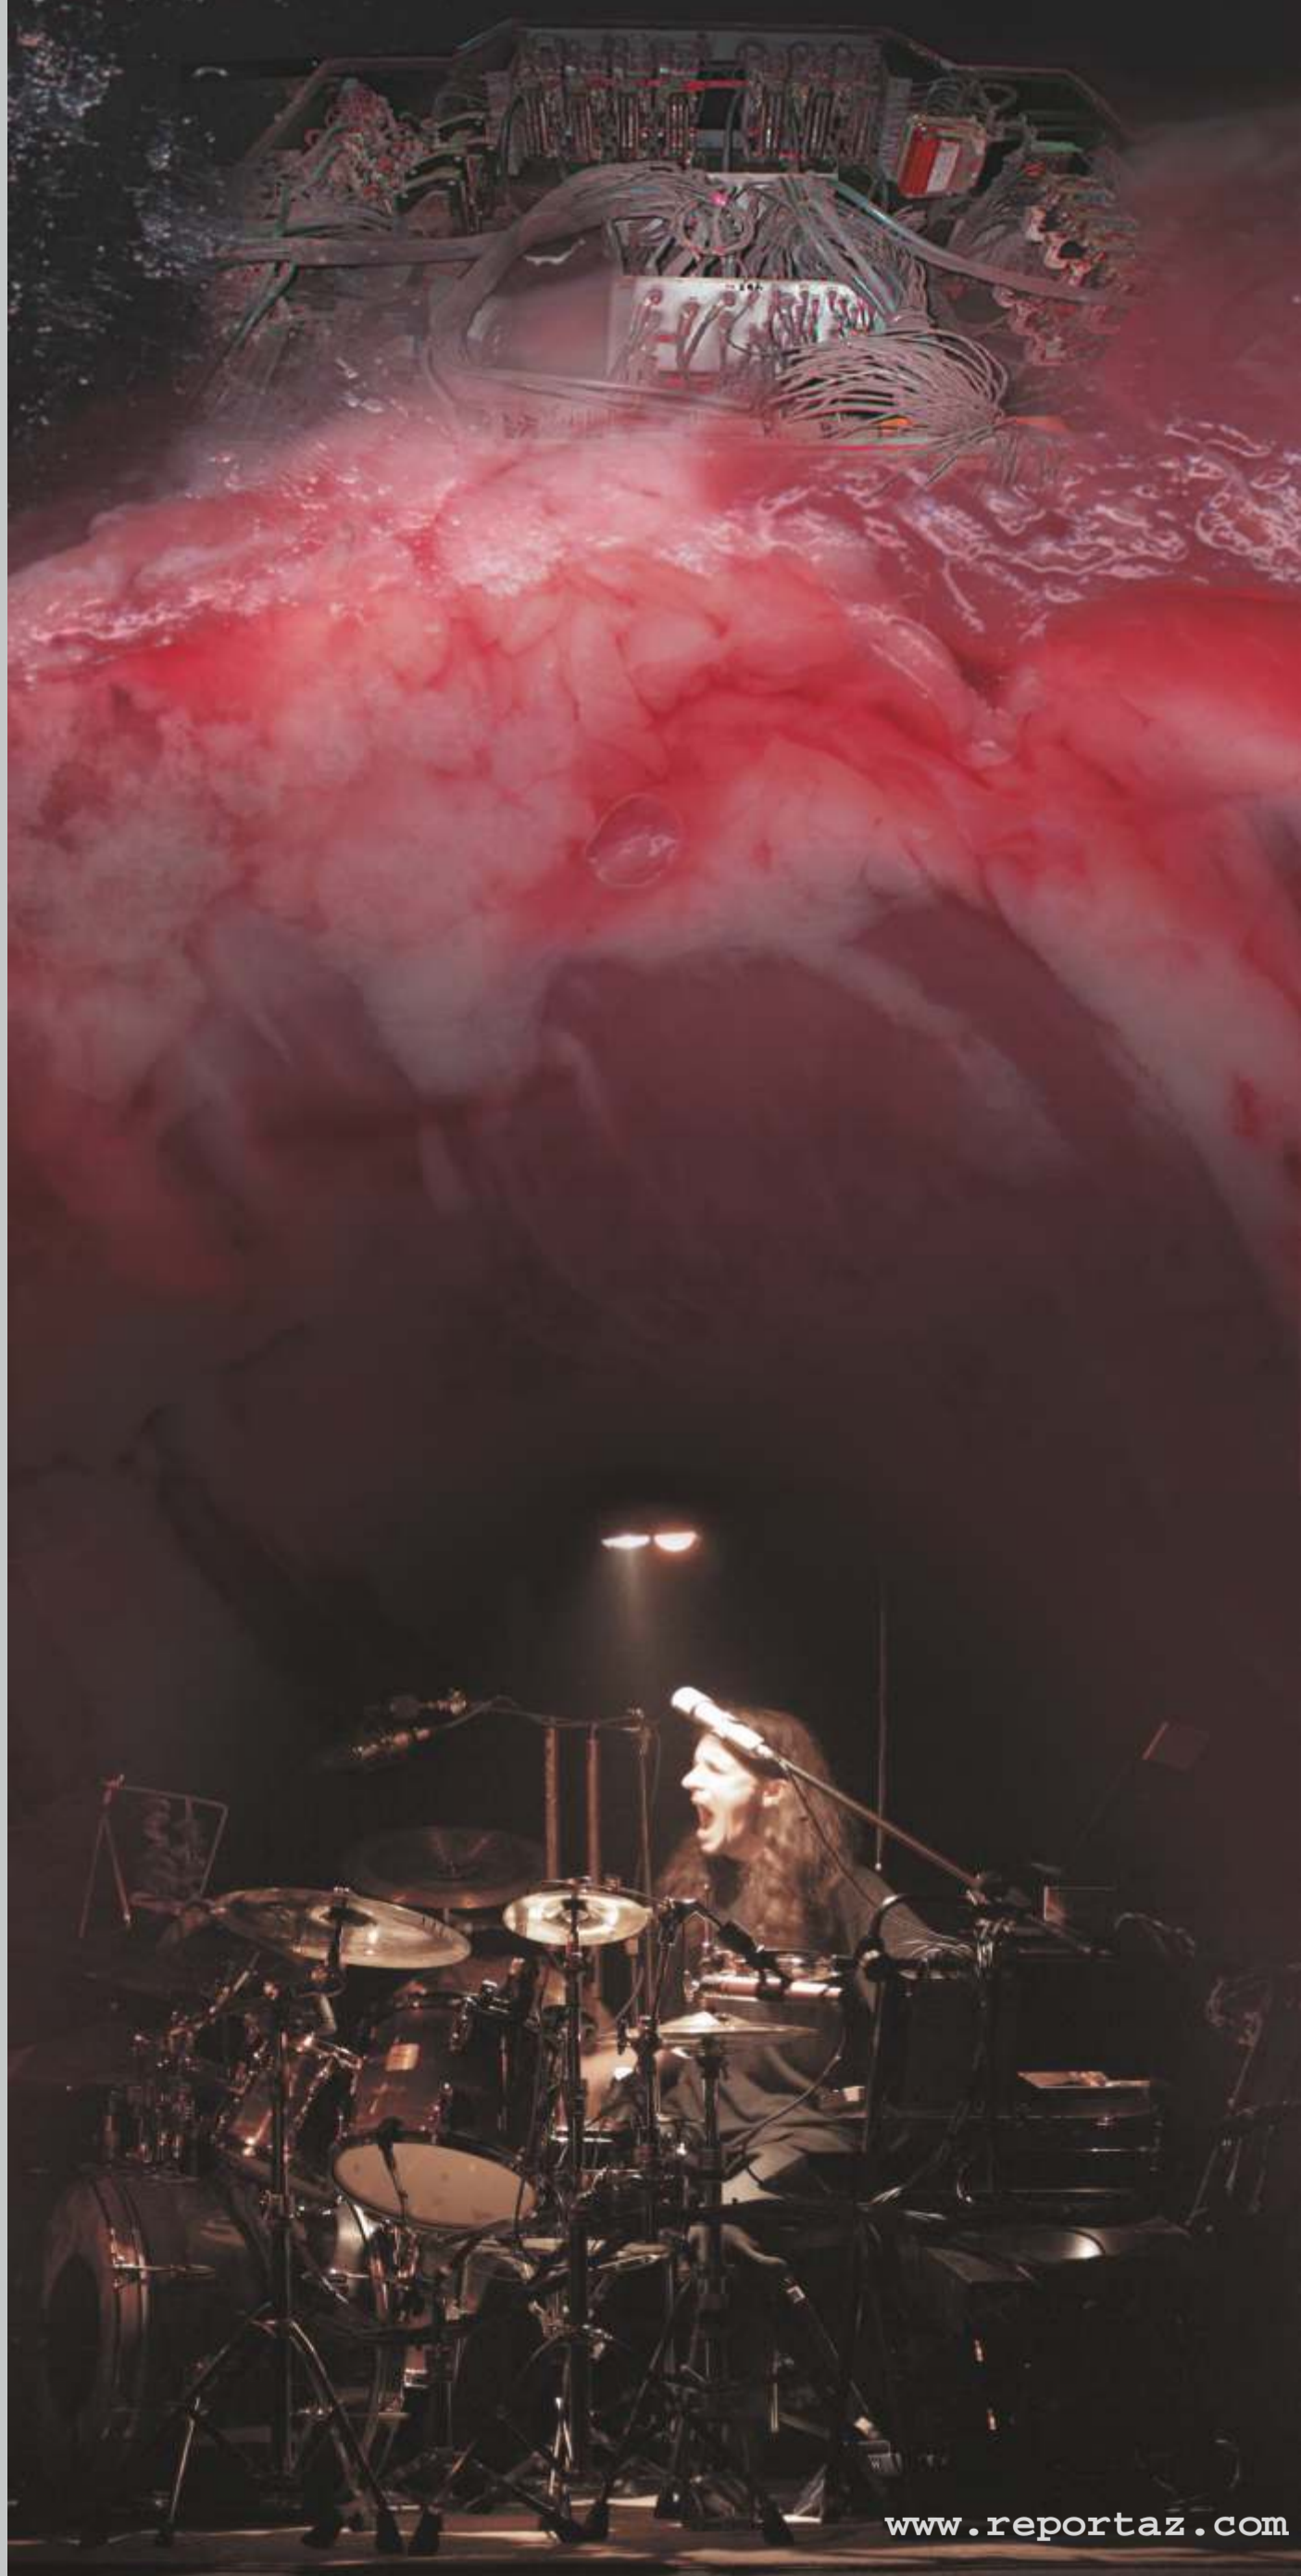

REPORTAŻ

GULASZ Z SERC

*Andrzej Karpiński
(muzyka, teksty, perkusja i urządzenia na prąd)*

www.reportaz.com

projekt graficzny: 0 601 763672 (foto: L.Cynalewski AG)

REPORTAŻ

GULASZ Z SERC

*Andrzej Karpiński
(muzyka, teksty, perkusja i urządzenia na prąd)*