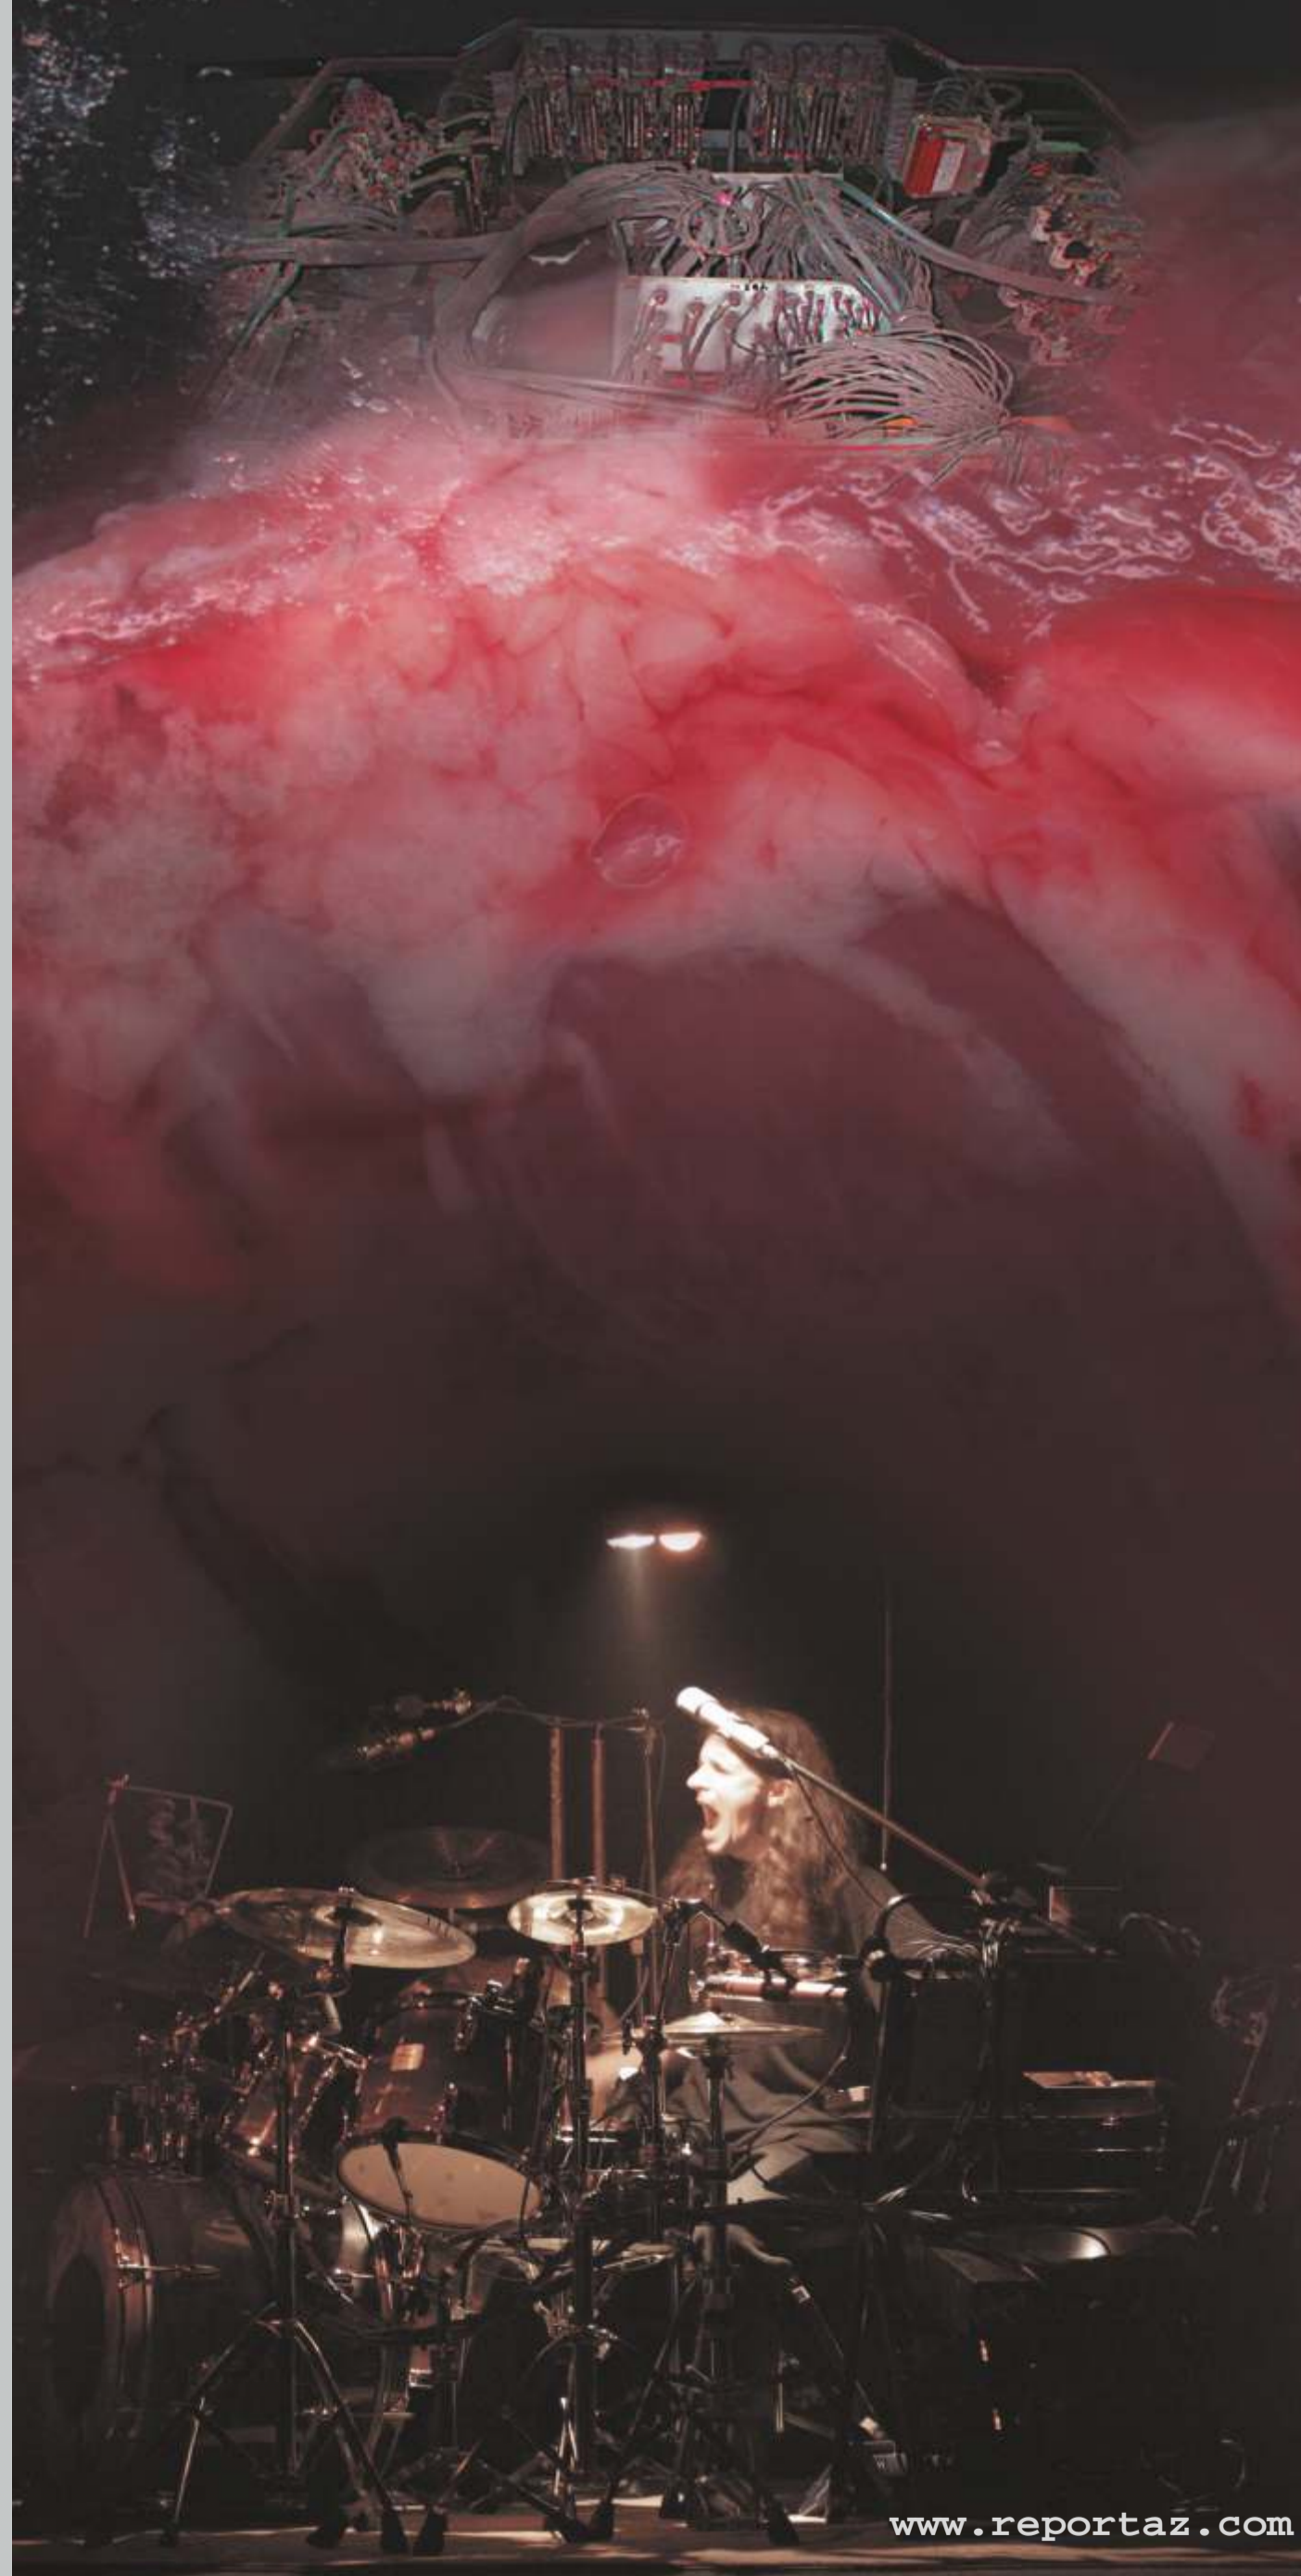

REPORTAŻ

GULASZ Z SERC

*Andrzej Karpiński
(muzyka, teksty, perkusja i urządzenia na prąd)*

www.reportaz.com

projekt graficzny: 0 601 763672 (foto: L.Cynalewski AG)

REPORTAŻ

GULASZ Z SERC

*Andrzej Karpiński
(muzyka, teksty, perkusja i urządzenia na prąd)*